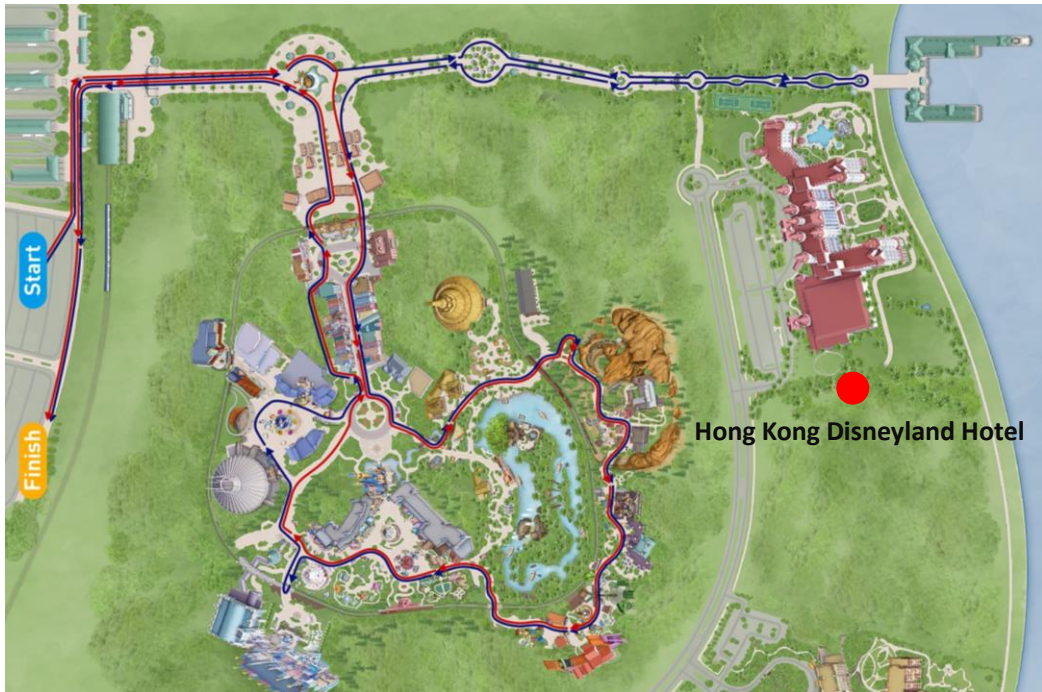

HONGKONG DISNEYLAND HOTEL

จองตั้งแต่วันที่ - 11 ก.ย. 2023

โปรโมชั่นราคาพิเศษเดือน **1** กันยายน 2023 – **31** มกราคม 2024

Highlights

- ห่างจากป้ายรถสาธารณะ 520 เมตร
- บริการ 24 ชั่วโมง
- ห่างจากฮ่องกงดิสนีย์แลนด์ 570 เมตร
- ฟรี WIFI ในห้องพัก
- ห้องอาหารแสนพิเศษจากเหล่าตัวการ์ตูน
- สิ่งอำนวยความสะดวกครบครัน

- **การเดินทาง :** โรงแรมตั้งอยู่ห่างจากทางเข้าหลักของ Hong Kong Disneyland โดยใช้เวลาเดินเพียง 10 นาที และมีบริการรถรับส่งฟรี ที่พักอยู่ห่างจากสถานี MTR Disneyland Resort Station โดยใช้เวลาเดิน 14 นาที ส่วนสนามบินนานาชาติ Hong Kong International Airport ตั้งอยู่ห่างจากโรงแรมโดยใช้เวลาเดินทาง 30 นาทีด้วยรถไฟ หรือ 20 นาทีด้วยรถแท็กซี่